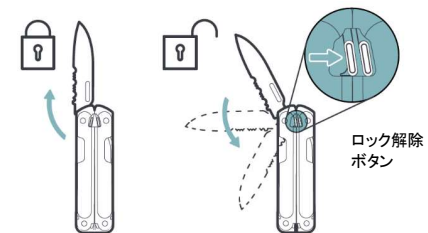

機能紹介

- MagnaCut 直刃ナイフ (DLCコーティング)
 - ニードルノーズプライヤー
 - レギュラープライヤー
 - 154CM取替式ワイヤーカッター
 - 154CM取替式ハードワイヤーカッター
 - エレクトリカルクリンバー
 - ノコギリ
 - ハサミ
 - 木工/金属用ヤスリ
 - ダイヤモンドコーティングヤスリ
 - ノコヤスリ
 - ラージビットドライバー
 - スモールビットドライバー
 - マイナスイヤスリ(M)
 - てこ
 - キリ(米国仕様)
 - 栓抜き
 - 缶切り
 - ハンマー(軽量ベグ用)
 - ワイヤーストリッパー
- <付属ビット:11本>
 ・プラスドライバー #1-2 & 3/16" マイナスイヤスリ
 ・眼鏡ドライバー
 ・プラス & マイナス
 ・六角1.5mm & 2mm
 ・六角2.5mm & 3mm
 ・六角4mm & 5mm
 ・プラス #1 & #2
 ・トルクス#10 & #15
 ・トルクス#20 & #25
 ・マイナス3/32 & 1/8
 ・スクエア #1 & #2
 ・スクエア #2 & #

本体:ステンレススチール/米国製 (DLCコーティング)

プライヤー展開方法

ロック/ロック解除方法

ツールを開くとロックが掛かります。

外装ツール展開方法

取り出したいツールの根元を親指で押して下さい。

※爪を掛けて引き起こすタイプではありません。
 ※安全の為、ナイフ・ノコギリ・ヤスリ・ハサミは持ち上がりません。
 ※ご使用の際は、サムホール/サムスタッドに指

ワイヤーカッターの使用方法/交換方法