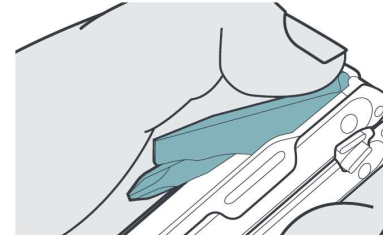

本体:ステンレススチール/米国製 (DLCコーティング)

プライヤー展開方法

ロック/ロック解除方法

ツールを開くとロックが掛かります。

外装ツール展開方法

取り出したいツールの根元を親指で押して下さい。

※爪を掛けて引き起こすタイプではありません。
 ※安全の為、ナイフ・ノコギリ・ヤスリ・ハサミは持ち上がりません。
 ※ご使用の際は、サムホール/サムスタッドに指

ワイヤーカッターの使用方法/交換方法

ハードワイヤーカッターはプライヤー根元側の広がっている部分です。釣り針など硬く太い線を切断する場合は、破損を防ぐために必ずこの部分を使用して下さい。
 交換するには、事前に別売アクセサリーの「154CM取替式ワイヤーカッター」を準備して下さい。
 取り換えの際はアクセサリーに付属している交換用レンチを使用し、専用ネジを固く締めて下さい。

メンテナンス

各ツールは、ハイグレード・ステンレス鋼を採用しています。錆びにくいですが、不十分なメンテナンスでは錆びることがあります。ご使用後は汚れを落とし乾いた状態にして下さい。水気が付着したり湿気の多い所での使用後は水気を拭き取り、さらに潤滑剤を挿して下さい。