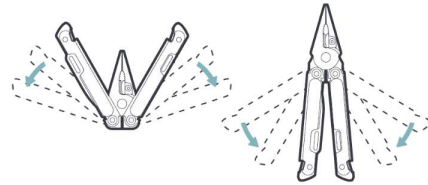

ユーザーズガイド

この度は、LEATHERMAN製品をお買い上げいただき、誠にありがとうございます。LEATHERMANは、複数の機能を装備するマルチツールとしてとても便利なものですが、ナイフ以外のツールでも仕様上で尖っている部分や端面が鋭利な部分があります。本ユーザーズガイドをお読みの上、ご使用の際や携帯時は、怪我をしないよう十分に注意して下さい。

ARC アーク

ARC	機能数 20	重さ 244g	全長(収納時) 10.8cm	刃渡 7cm
------------	---------------	----------------	-----------------------	---------------

機能紹介

- MagnaCut 直刃ナイフ (DLCコーティング)
 - ニードルノーズプライヤー
 - レギュラープライヤー
 - 154CM取替式ワイヤーカッター
 - 154CM取替式ハードワイヤーカッター
 - エレクトリカルクリンバー
 - ノコギリ
 - ハサミ
 - 木工/金属用ヤスリ
 - ダイヤモンドコーティングヤスリ
 - ノコヤスリ
 - ラージビットドライバー
 - スモールビットドライバー
 - マイナスイヤスリ(M)
 - てこ
 - キリ(米国仕様)
 - 栓抜き
 - 缶切り
 - ハンマー(軽量ベグ用)
 - ワイヤーストリッパー
- <付属ビット:11本>
 ・プラスドライバー #1-2 & 3/16" マイナスイヤスリ
 ・眼鏡ドライバー
 ・プラス & マイナス
 ・六角1.5mm & 2mm
 ・六角2.5mm & 3mm
 ・六角4mm & 5mm
 ・プラス #1 & #2
 ・トルクス#10 & #15
 ・トルクス#20 & #25
 ・マイナス3/32 & 1/8
 ・スクエア #1 & #2
 ・スクエア #2 & #

本体:ステンレススチール/米国製 (DLCコーティング)

プライヤー展開方法

ロック/ロック解除方法

ツールを開くとロックが掛かります。

外装ツール展開方法

取り出したいツールの根元を親指で押して下さい。

※爪を掛けて引き起こすタイプではありません。
 ※安全の為、ナイフ・ノコギリ・ヤスリ・ハサミは持ち上がりません。
 ※ご使用の際は、サムホール/サムスタッドに指

ワイヤーカッターの使用方法/交換方法

ハードワイヤーカッターはプライヤー根元側の広がっている部分です。釣り針など硬く太い線を切断する場合は、破損を防ぐために必ずこの部分を使用して下さい。
 交換するには、事前に別売アクセサリーの「154CM取替式ワイヤーカッター」を準備して下さい。
 取り換えの際はアクセサリーに付属している交換用レンチを使用し、専用ネジを固く締めて下さい。

メンテナンス

各ツールは、ハイグレード・ステンレス鋼を採用しています。錆びにくいですが、不十分なメンテナンスでは錆びることがあります。ご使用後は汚れを落とし乾いた状態にして下さい。水気が付着したり湿気の多い所での使用後は水気を拭き取り、さらに潤滑剤を挿して下さい。